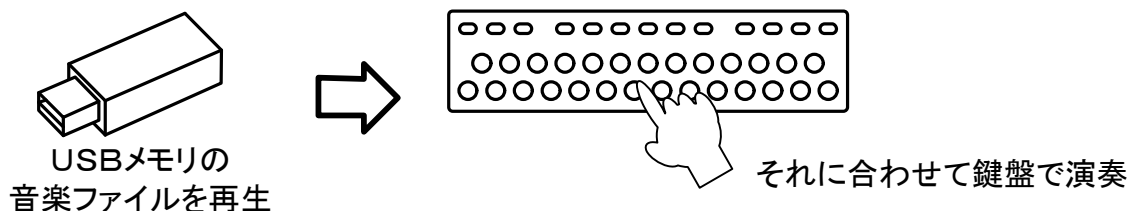

KT-1000 絆 USBメモリー拡張機能

絆をさらに素晴らしい楽器に変身させるオプション！！

- 市販USBメモリーに書き込んだ音楽ファイルを『絆』で再生できます。
- 音楽データを市販USBメモリーに入れれば、多くのCDを持ち運ぶ必要はありません。
- 音程の本数を変更できるので元のCDにない本数でも練習ができます。
(※USBメモリーは別途購入していただく必要があります)

USBメモリに好きな曲を入れて練習できる！

複数のCDを一つのUSBメモリーにまとめて持ち歩くことができます。

KT-1000 絆で再生時に±5本の範囲で本数変更可能

CDの元曲にない本数でも練習できます。

音楽ファイル再生に合わせて鍵盤演奏が可能

USBメモリ拡張機能

通常価格 5,500円(税別)

(注)USBメモリーは別売となります。

市販のUSBメモリーをご使用できます。