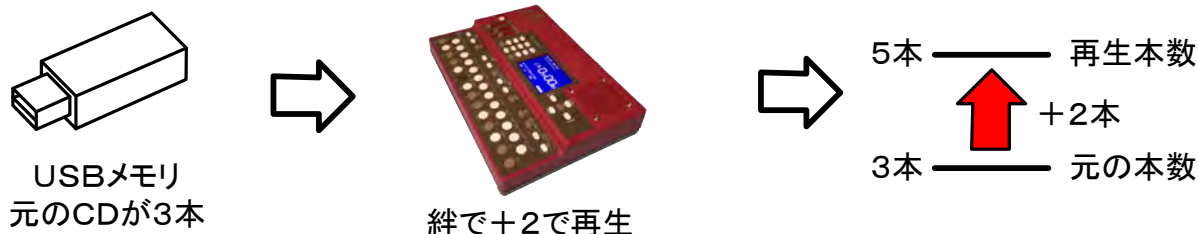

KT-1000 絆 USBメモリー拡張機能

絆をさらに素晴らしい楽器に変身させるオプション！！

- 市販USBメモリーに書き込んだ音楽ファイルを『絆』で再生できます。
- 音楽データを市販USBメモリーに入れれば、多くのCDを持ち運ぶ必要はありません。
- 音程の本数を変更できるので元のCDにない本数でも練習ができます。
(※USBメモリーは別途購入していただく必要があります)

USBメモリに好きな曲を入れて練習できる！

複数のCDを一つのUSBメモリーにまとめて持ち歩くことができます。

KT-1000 絆で再生時に±5本の範囲で本数変更可能

CDの元曲にない本数でも練習できます。

音楽ファイル再生に合わせて鍵盤演奏が可能

USBメモリ拡張機能

通常価格 5,500円(税別)

(注)USBメモリーは別売となります。

市販のUSBメモリーをご使用できます。