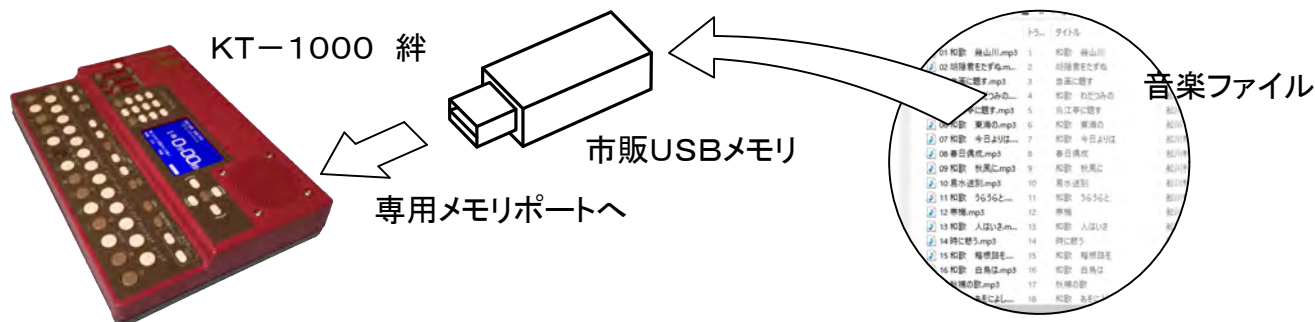

KT-1000 絆 USBメモリー拡張機能

絆をさらに素晴らしい楽器に変身させるオプション！！

- 市販USBメモリーに書き込んだ音楽ファイルを『絆』で再生できます。
- 音楽データを市販USBメモリーに入れれば、多くのCDを持ち運ぶ必要はありません。
- 音程の本数を変更できるので元のCDにない本数でも練習ができます。
(※USBメモリーは別途購入していただく必要があります)

USBメモリに好きな曲を入れて練習できる！

複数のCDを一つのUSBメモリーにまとめて持ち歩くことができます。

KT-1000 絆で再生時に±5本の範囲で本数変更可能

CDの元曲にない本数でも練習できます。

音楽ファイル再生に合わせて鍵盤演奏が可能

USBメモリ拡張機能

通常価格 5,500円(税別)

(注)USBメモリーは別売となります。

市販のUSBメモリーをご使用できます。